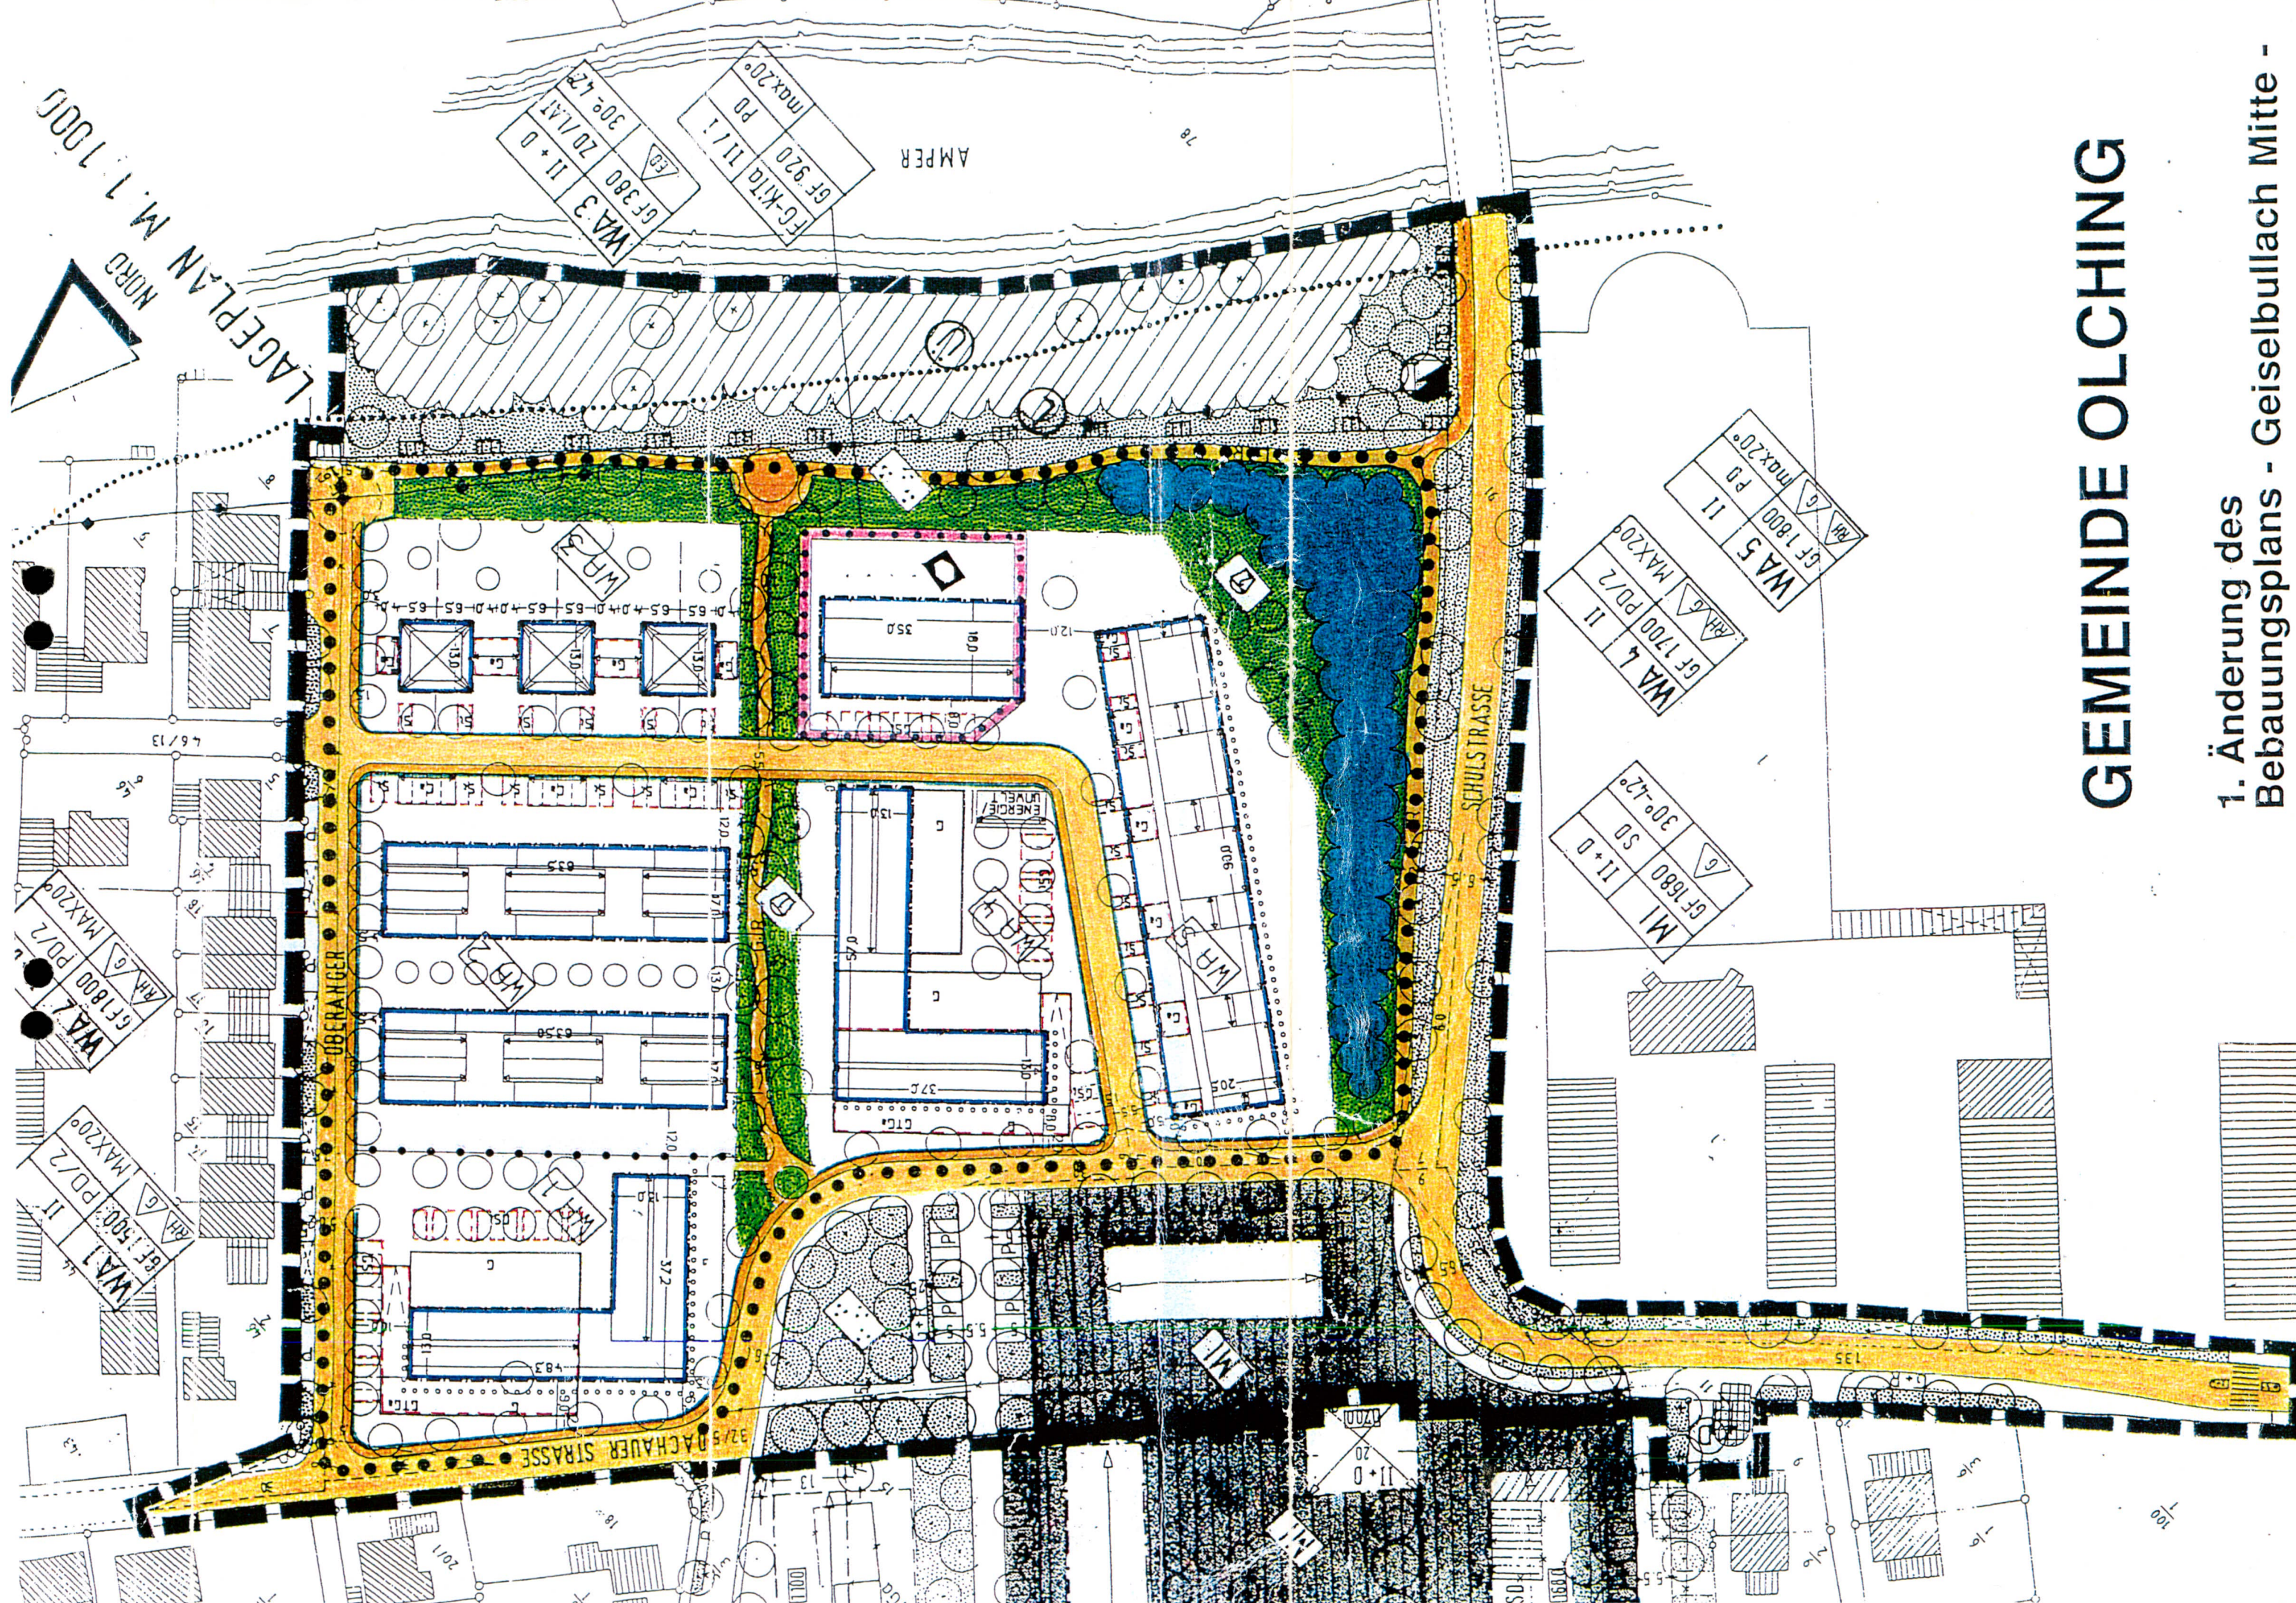

NORD  
LAGEPLAN M. 1:1000

# GEMEINDE OLCHING

1. Änderung des  
Bebauungsplans - Geiselbullach Mitte -